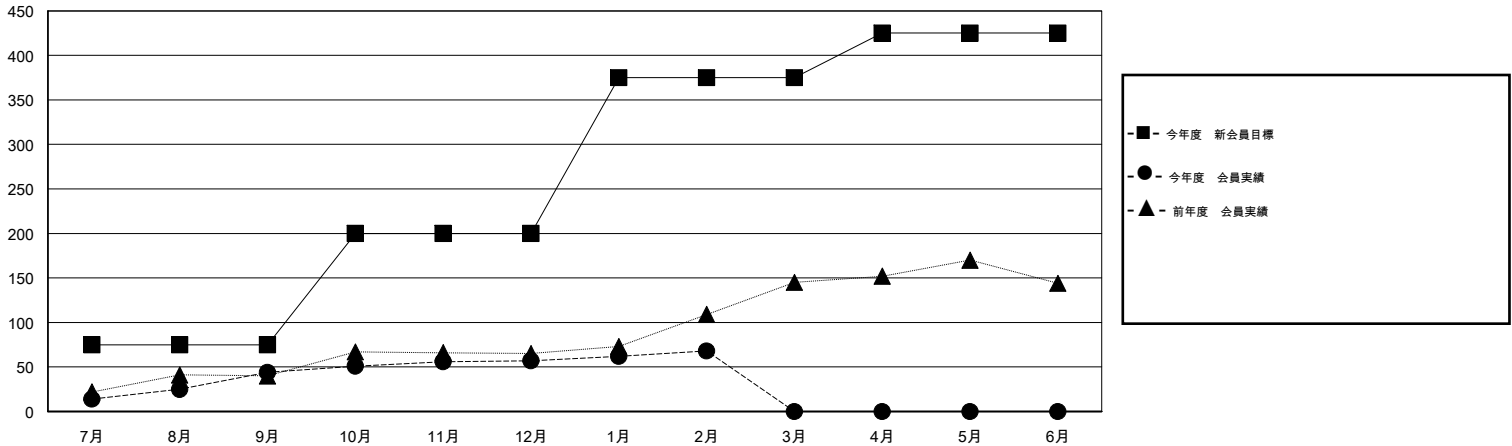

会員目標及び実績累計

解散クラブ: 0	40 CLUBS OF 68 一名以上の新会員を登録	男女別
		男性 1,345 (71.20%)
		女性 544 (28.80%)
退会者	健康診断データはこちら	家族会員 917
物故会員 5		世帯主 417
クラブ解散 0		世帯主以外 500
その他 50		
合計 55